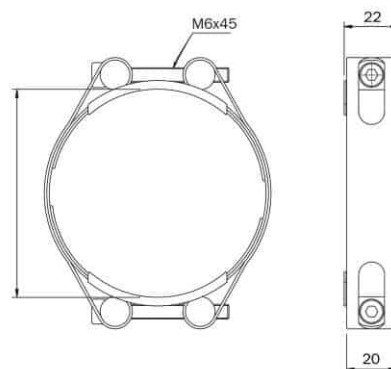

CARATTERISTICHE

MATERIALE: W1 – S10

BULLONE: acciaio zincato

BANDA: acciaio zincato

LARG. BANDA mm	CODICE ARTICOLO	DIAMETRO mm	DIAM. alla CONSEGNA mm	DIAMETRO MIN. mm	Q.tà per CONFEZIONE
20	FD043-50-20	43-50	50	43	150
20	FD048-55-20	48-55	55	48	130
20	FD053-60-20	53-60	60	53	110
20	FD058-65-20	58-65	65	58	100
20	FD063-70-20	63-70	70	63	85
20	FD068-75-20	68-75	75	68	75
20	FD073-80-20	73-80	80	73	70
20	FD078-85-20	78-85	85	78	60
20	FD083-90-20	83-90	90	83	55
20	FD088-95-20	88-95	95	88	50
20	FD093-100-20	93-100	100	93	50
20	FD098-105-20	98-105	105	98	45
20	FD103-110-20	103-110	110	103	40
20	FD108-115-20	108-115	115	108	35
20	FD113-120-20	113-120	120	113	35
20	FD118-125-20	118-125	125	118	30
20	FD123-130-20	123-130	130	123	30
20	FD128-135-20	128-135	135	128	30

LARG. BANDA mm	CODICE ARTICOLO	DIAMETRO mm	DIAM. alla CONSEGNA mm	DIAMETRO MIN. mm	Q.tà per CONFEZIONE
20	FD133-140-20	133-140	140	133	25
20	FD138-145-20	138-145	145	138	25
20	FD143-150-20	143-150	150	143	25
20	FD148-155-20	148-155	155	148	20
20	FD153-160-20	153-160	160	153	20
20	FD158-165-20	158-165	165	158	20
20	FD163-170-20	163-170	170	163	20
20	FD173-180-20	173-180	180	173	15
20	FD183-190-20	183-190	190	183	15
25	FD060-70/25	60-70	70	60	60
25	FD065-75/25	65-75	75	65	60
25	FD070-80/25	70-80	80	70	48
25	FD075-85/25	75-85	85	75	44
25	FD080-90/25	80-90	90	80	40
25	FD085-95/25	85-95	95	85	40
25	FD090-100/25	90-100	100	90	36
25	FD095-105/25	95-105	105	95	32
25	FD100-110/25	100-110	110	100	32
25	FD105-115/25	105-115	115	105	28
25	FD110-120/25	110-120	110	110	24
25	FD115-125/25	115-125	125	115	24
25	FD120-130/25	120-130	130	120	24
25	FD125-135/25	125-135	135	125	20
25	FD130-140/25	130-140	140	130	20
25	FD135-145/25	135-145	145	135	20
25	FD140-150/25	140-150	150	140	16
25	FD145-155/25	145-155	155	145	16
25	FD150-160/25	150-160	160	150	16
25	FD155-165/25	155-165	165	155	16
25	FD160-170/25	160-170	170	160	16