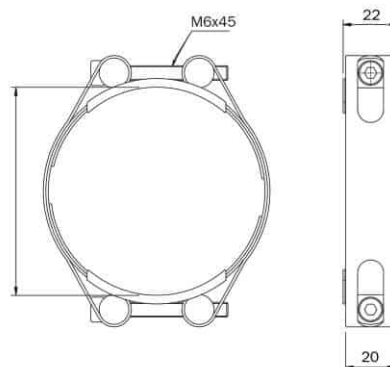

CARATTERISTICHE

MATERIALE: W1 – S10

BULLONE: acciaio zincato

BANDA: acciaio zincato

LARG. BANDA mm	CODICE ARTICOLO	DIAMETRO mm	DIAM. alla CONSEGNA mm	DIAMETRO MIN. mm	Q.tà per CONFEZIONE
20	FD043-50-20	43-50	50	43	150
20	FD048-55-20	48-55	55	48	130
20	FD053-60-20	53-60	60	53	110
20	FD058-65-20	58-65	65	58	100
20	FD063-70-20	63-70	70	63	85
20	FD068-75-20	68-75	75	68	75
20	FD073-80-20	73-80	80	73	70
20	FD078-85-20	78-85	85	78	60
20	FD083-90-20	83-90	90	83	55
20	FD088-95-20	88-95	95	88	50
20	FD093-100-20	93-100	100	93	50
20	FD098-105-20	98-105	105	98	45
20	FD103-110-20	103-110	110	103	40
20	FD108-115-20	108-115	115	108	35
20	FD113-120-20	113-120	120	113	35
20	FD118-125-20	118-125	125	118	30
20	FD123-130-20	123-130	130	123	30
20	FD128-135-20	128-135	135	128	30

LARG. BANDA mm	CODICE ARTICOLO	DIAMETRO mm	DIAM. alla CONSEGNA mm	DIAMETRO MIN. mm	Q.tà per CONFEZIONE
20	FD133-140-20	133-140	140	133	25
20	FD138-145-20	138-145	145	138	25
20	FD143-150-20	143-150	150	143	25
20	FD148-155-20	148-155	155	148	20
20	FD153-160-20	153-160	160	153	20
20	FD158-165-20	158-165	165	158	20
20	FD163-170-20	163-170	170	163	20
20	FD173-180-20	173-180	180	173	15
20	FD183-190-20	183-190	190	183	15
25	FD060-70/25	60-70	70	60	60
25	FD065-75/25	65-75	75	65	60
25	FD070-80/25	70-80	80	70	48
25	FD075-85/25	75-85	85	75	44
25	FD080-90/25	80-90	90	80	40
25	FD085-95/25	85-95	95	85	40
25	FD090-100/25	90-100	100	90	36
25	FD095-105/25	95-105	105	95	32
25	FD100-110/25	100-110	110	100	32
25	FD105-115/25	105-115	115	105	28
25	FD110-120/25	110-120	110	110	24
25	FD115-125/25	115-125	125	115	24
25	FD120-130/25	120-130	130	120	24
25	FD125-135/25	125-135	135	125	20
25	FD130-140/25	130-140	140	130	20
25	FD135-145/25	135-145	145	135	20
25	FD140-150/25	140-150	150	140	16
25	FD145-155/25	145-155	155	145	16
25	FD150-160/25	150-160	160	150	16
25	FD155-165/25	155-165	165	155	16
25	FD160-170/25	160-170	170	160	16