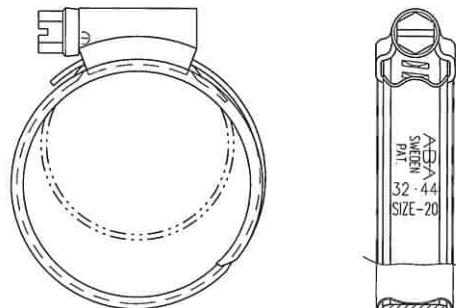

**Fascetta ABA Safe W4**  
12 mm | W4-S40

ABA Safe™ è la fascetta stringitubo che utilizza l'elasticità del tubo (gomma). Protegge i flessibili morbidi da danni e aumenta la pressione sui profili bombati, in modo che la fascetta in molti casi possa chiudere ermeticamente anche tubi in plastica dal basso assestamento.

## CARATTERISTICHE

**MATERIALE:** W4-S40

**VITE:** Acciaio AISI 304

**CHIAVE:** 7 mm

**CARTER:** Acciaio AISI 304

**BANDA:** Acciaio AISI 304

**ANELLO INTERNO:** Acciaio INOX AISI 304

LARGHEZZA BANDA mm	CODICE ARTICOLO	DIAMETRO mm	QUANTITÀ per SACCHETTO	QUANTITÀ per CONFEZIONE
12	FCSI032-44-12	32-44	50	400
12	FCSI038-50-12	38-50	50	400
12	FCSI044-56-12	44-56	50	200
12	FCSI050-65-12	50-65	50	200
12	FCSI058-75-12	58-75	50	200
12	FCSI068-85-12	68-85	25	100
12	FCSI077-95-12	77-95	25	100
12	FCSI087-112-12	87-112	25	100