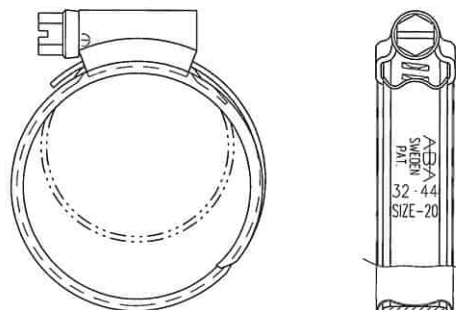

**Fascetta ABA Safe W4**  
12 mm | W4-S40

ABA Safe™ è la fascetta stringitubo che utilizza l'elasticità del tubo (gomma). Protegge i flessibili morbidi da danni e aumenta la pressione sui profili bombati, in modo che la fascetta in molti casi possa chiudere ermeticamente anche tubi in plastica dal basso assestamento.

## CARATTERISTICHE

**MATERIALE:** W4-S40

**VITE:** Acciaio AISI 304

**CHIAVE:** 7 mm

**CARTER:** Acciaio AISI 304

**BANDA:** Acciaio AISI 304

**ANELLO INTERNO:** Acciaio INOX AISI 304

LARGHEZZA BANDA mm	CODICE ARTICOLO	DIAMETRO mm	QUANTITÀ per SACCHETTO	QUANTITÀ per CONFEZIONE
12	FCSI032-44-12	32-44	50	400
12	FCSI038-50-12	38-50	50	400
12	FCSI044-56-12	44-56	50	200
12	FCSI050-65-12	50-65	50	200
12	FCSI058-75-12	58-75	50	200
12	FCSI068-85-12	68-85	25	100
12	FCSI077-95-12	77-95	25	100
12	FCSI087-112-12	87-112	25	100