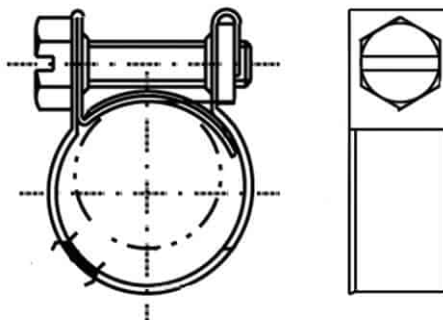

Fascetta ABA MINI W1
9 mm | W1-S10

ABA Mini ha un nastro a bordi rialzati per non danneggiare il tubo. La linguetta inferiore è munita di rinforzo. Anche se la vite viene svitata completamente, il dado rimane in posizione. Un altro dettaglio pratico è la testa esagonale della vite, dotata di intaglio e adatta per l'utilizzo del cacciavite flessibile ABA. ABA Mini è particolarmente indicato per tubi di piccolo diametro e di spessore ridotto.

CARATTERISTICHE

MATERIALE: W1-S10

VITE: Acciaio ZINCATO – M4

CHIAVE: 7 mm

BANDA: Acciaio ZINCATO

LARGHEZZA BANDA mm	CODICE ARTICOLO	DIAMETRO MINIMO mm	COPPIA di SERRAGGIO Nm	QUANTITÀ per SACCHETTO	QUANTITÀ per CONFEZIONE
9	FM-07	6.5000	1.5000	50	1000
9	FM-08	7.0000	1.5000	50	1000
9	FM-09	8.0000	1.5000	50	1000
9	FM-10	9.0000	1.5000	50	1000
9	FM-11	9.5000	1.5000	50	900
9	FM-12	10.5000	1.5000	50	800
9	FM-13	11.5000	1.5000	50	800
9	FM-14	12.5000	1.5000	50	700
9	FM-15	13.5000	1.5000	50	600
9	FM-16	14.0000	1.5000	50	500
9	FM-17	15.0000	1.5000	50	500