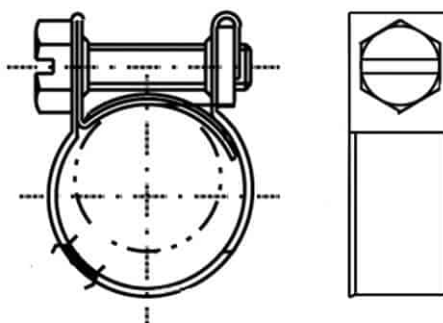

Fascetta ABA MINI W1
9 mm | W1-S10

ABA Mini ha un nastro a bordi rialzati per non danneggiare il tubo. La linguetta inferiore è munita di rinforzo. Anche se la vite viene svitata completamente, il dado rimane in posizione. Un altro dettaglio pratico è la testa esagonale della vite, dotata di intaglio e adatta per l'utilizzo del cacciavite flessibile ABA. ABA Mini è particolarmente indicato per tubi di piccolo diametro e di spessore ridotto.

CARATTERISTICHE

MATERIALE: W1-S10

VITE: Acciaio ZINCATO – M4

CHIAVE: 7 mm

BANDA: Acciaio ZINCATO

LARGHEZZA BANDA mm	CODICE ARTICOLO	DIAMETRO MINIMO mm	COPPIA di SERRAGGIO Nm	QUANTITÀ per SACCHETTO	QUANTITÀ per CONFEZIONE
9	FM-07	6.5000	1.5000	50	1000
9	FM-08	7.0000	1.5000	50	1000
9	FM-09	8.0000	1.5000	50	1000
9	FM-10	9.0000	1.5000	50	1000
9	FM-11	9.5000	1.5000	50	900
9	FM-12	10.5000	1.5000	50	800
9	FM-13	11.5000	1.5000	50	800
9	FM-14	12.5000	1.5000	50	700
9	FM-15	13.5000	1.5000	50	600
9	FM-16	14.0000	1.5000	50	500
9	FM-17	15.0000	1.5000	50	500