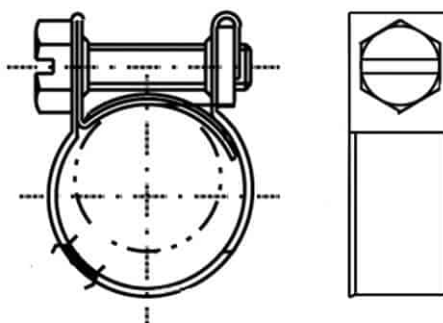

**Fascetta ABA MINI W4**  
9 mm | W4-S40

ABA Mini ha un nastro a bordi rialzati per non danneggiare il tubo. La linguetta inferiore è munita di rinforzo. Anche se la vite viene svitata completamente, il dado rimane in posizione. Un altro dettaglio pratico è la testa esagonale della vite, dotata di intaglio e adatta per l'utilizzo del cacciavite flessibile ABA. ABA Mini è particolarmente indicato per tubi di piccolo diametro e di spessore ridotto.

## CARATTERISTICHE

**MATERIALE:** W4-S40

**VITE:** Acciaio INOX AISI 304 – M4

**CHIAVE:** 7 mm

**BANDA:** Acciaio INOX AISI 304 – M4

LARGHEZZA BANDA mm	CODICE ARTICOLO	DIAMETRO MINIMO mm	COPPIA di SERRAGGIO Nm	QUANTITÀ per SACCHETTO	QUANTITÀ per CONFEZIONE
9	FMI-08	7.5000	1.5000	50	1000
9	FMI-09	8.5000	1.5000	50	1000
9	FMI-10	9.5000	1.5000	50	1000
9	FMI-11	10.5000	1.5000	50	900
9	FMI-12	11.5000	1.5000	50	800
9	FMI-13	12.5000	1.5000	50	800
9	FMI-14	13.5000	1.5000	50	700
9	FMI-15	14.5000	1.5000	50	600
9	FMI-16	15.0000	1.5000	50	500
9	FMI-17	16.0000	1.5000	50	500