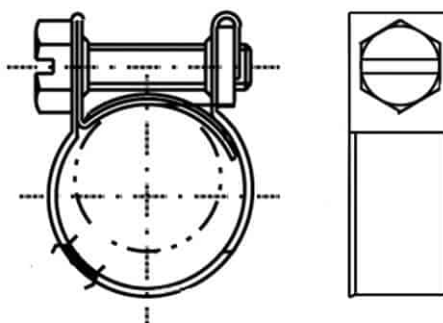

Fascetta ABA MINI W4
9 mm | W4-S40

ABA Mini ha un nastro a bordi rialzati per non danneggiare il tubo. La linguetta inferiore è munita di rinforzo. Anche se la vite viene svitata completamente, il dado rimane in posizione. Un altro dettaglio pratico è la testa esagonale della vite, dotata di intaglio e adatta per l'utilizzo del cacciavite flessibile ABA. ABA Mini è particolarmente indicato per tubi di piccolo diametro e di spessore ridotto.

CARATTERISTICHE

MATERIALE: W4-S40

VITE: Acciaio INOX AISI 304 – M4

CHIAVE: 7 mm

BANDA: Acciaio INOX AISI 304 – M4

LARGHEZZA BANDA mm	CODICE ARTICOLO	DIAMETRO MINIMO mm	COPPIA di SERRAGGIO Nm	QUANTITÀ per SACCHETTO	QUANTITÀ per CONFEZIONE
9	FMI-08	7.5000	1.5000	50	1000
9	FMI-09	8.5000	1.5000	50	1000
9	FMI-10	9.5000	1.5000	50	1000
9	FMI-11	10.5000	1.5000	50	900
9	FMI-12	11.5000	1.5000	50	800
9	FMI-13	12.5000	1.5000	50	800
9	FMI-14	13.5000	1.5000	50	700
9	FMI-15	14.5000	1.5000	50	600
9	FMI-16	15.0000	1.5000	50	500
9	FMI-17	16.0000	1.5000	50	500