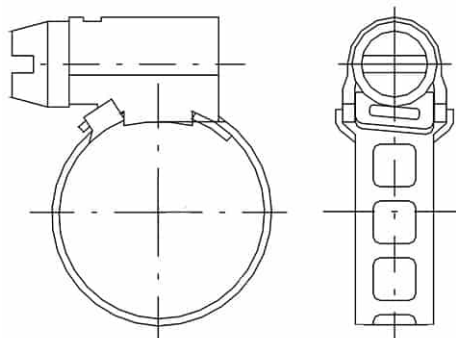

**Fascetta ABA MICRO W2**  
5 mm | W2-S20

Micro estende la nostra gamma ai tubi di piccole dimensioni ove è necessaria una piccola e flessibile fascetta a vite senza fine e ove la forza di serraggio richiesta è bassa.

## CARATTERISTICHE

**MATERIALE:** W2-S20

**VITE:** Acciaio ZINCATO

**CARTER:** Acciaio ZINCATO

**BANDA:** Acciaio INOX AISI 430

LARGHEZZA BANDA mm	CODICE ARTICOLO	DIAMETRO mm	SPESSORE mm	CONFEZIONE pz/sacchetto	CONFEZIONE pz/scatola
5	FS007-11-5	7-11	0.5000	100	1000
5	FS009-14-5	9-14	0.5000	100	1000
5	FS011-19-5	11-19	0.5000	100	1000