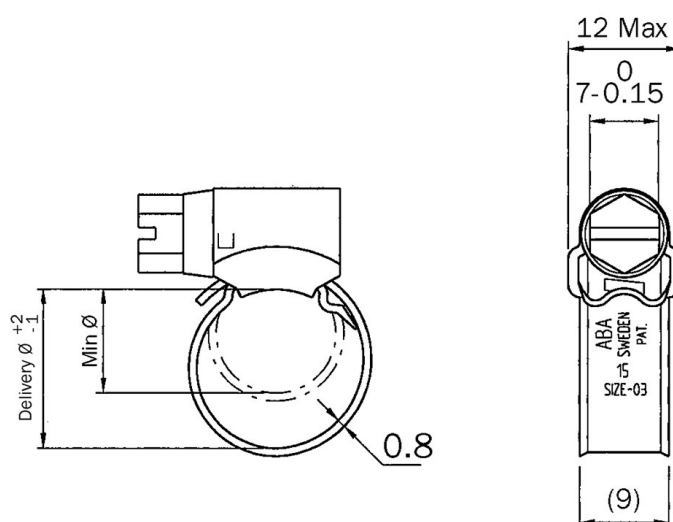

Fascetta ABA NOVA/ORIGINAL W4
9/12 mm SMS | W4-S40

ABA Nova 9 mm è una fascetta flessibile, ideale per tubi di piccolo diametro. Il carter è realizzato mediante un processo di saldatura automatizzata ad alta precisione. La base del carter è corta e la tolleranza interna è nell'ordine del centesimo di millimetro. Ne risulta una fascetta che mantiene la rotondità e la tenuta entro una vasta gamma di utilizzo, anche sui diametri più piccoli. ABA Original 12 mm ha un carter in pezzo unico, molto robusto, ottenuto da un tubo appositamente realizzato. Il nastro ha bordi rialzati e superficie interna liscia, per evitare danni al tubo.

CARATTERISTICHE

MATERIALE: W4-S40

VITE: Acciaio Inox AISI 304

CHIAVE: 7 mm

CARTER: Acciaio Inox AISI 304

BANDA: Acciaio Inox AISI 304

LARGHEZZA BANDA mm	CODICE ARTICOLO	DIAMETRO mm	CONFEZIONE pz/sacchetto
9	FI008-14-9	8-14	50
9	FI011-17-9	11-17	50
9	FI013-20-9	13-20	50
9	FI015-24-9	15-24	50
9	FI019-28-9	19-28	50
9	FI022-32-9	22-32	50
9	FI026-38-9	26-38	50
12	FI015-24-12	15-24	50
12	FI019-28-12	19-28	50
12	FI022-32-12	22-32	50
12	FI026-38-12	26-38	50
12	FI032-44-12	32-44	50

LARGHEZZA BANDA mm	CODICE ARTICOLO	DIAMETRO mm	CONFEZIONE pz/sacchetto
12	FI038-50-12	38-50	50
12	FI044-56-12	44-56	50
12	FI050-65-12	50-65	50
12	FI058-75-12	58-75	50
12	FI068-85-12	68-85	50
12	FI077-95-12	77-95	50
12	FI087-112-12	87-112	50
12	FI104-138-12	104-138	50
12	FI130-165-12	130-165	50
12	FI150-180-12	150-180	50
12	FI175-205-12	175-205	50
12	FI200-231-12	200-231	50
12	FI226-256-12	226-256	50
12	FI251-282-12	251-282	50
12	FI277-307-12	277-307	50