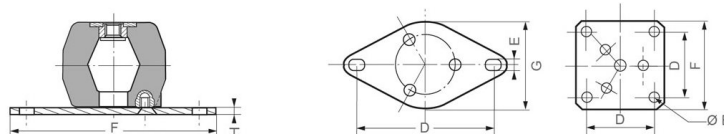

CARATTERISTICHE

APPLICAZIONE: Macchinari edili, tramogge, setacci, frantumatori

FORMA 1

FORMA 2

FORMA 3

PIASTRA DI FISSAGGIO INFERIORE

FORMA A

FORMA B

CODICE ARTICOLO TUTTO GOMMA	FORMA	CODICE ARTICOLO CON FISSAGGIO	FORMA	CARICO STATICO daN	Ø A (mm)	B (mm)	C	Ø C1 (mm)	Ø C2 (mm)	Ø C3 (mm)	Ø W (mm)	T	P (mm)
810002PV	1	-	-	5-15	34	25	-	8	8	-	-	-	-
810003PV	1	-	-	10-40	40	55	-	14	14	-	-	-	-
810005PV	1	-	-	20-80	50	70	-	14	14	-	-	-	-
-	-	810780PV	2	15-60	60	40	M10	-	25	25	40	M6	6
810006PV	1	810766PV	2	25-100	85	70	M16	20	30	30	60	M8	8
810008PV	1	810768PV	2	35-150	95	90	M16	20	30	30	60	M8	8
810009PV	1	810769PV	2	100-400	108	90	M16	20	30	34	70	M10	10
810012PV	1	-	-	100-390	120	110	-	20	30	-	-	-	-
810013PV	1	810773PV	2	150-600	140	120	M16	25	40	35	70	M10	10
810014PV	1	810784PV	2	200-800	125	140	M16	25	30	25	70	M10	10
-	1	810774PV	2	200-800	125	140	M16	25	30	25	70	4 x M12	12
810019PV	1	810779PV	2	200-800	140	90	M16	28	12	28	70	M10	10

CODICE ARTICOLO TUTTO GOMMA	FORMA	CODICE ARTICOLO CON FISSAGGIO	FORMA	CARICO STATICO daN	Ø A (mm)	B (mm)	C	Ø C1 (mm)	Ø C2 (mm)	Ø C3 (mm)	Ø W (mm)	T	P (mm)
810020PV	1	810770PV	2	200-800	140	56	M16	30	30	30	70	M10	10
810015PV	1	810775PV	2	325-1300	155	150	M16	25	30	30	90	M14	14
810016PV	1	810776PV	2	500-2000	188	180	M24	40	40	40	90	M14	14
-	-	81073360PV	3	1250-5000	250	230	-	70	70	-	150	6 x M24	40
-	-	81073375PV	3	2000-8000	250	230	-	70	70	-	150	6 x M24	40
-	-	81073660PV	3	2250-9000	350	290	-	85	85	-	196	6 x M24	40
-	-	81073675PV	3	3500-14000	350	290	-	85	85	-	196	6 x M24	40
-	-	810735PV	3		350	395	-	85	85	-	196	8 x M24	40