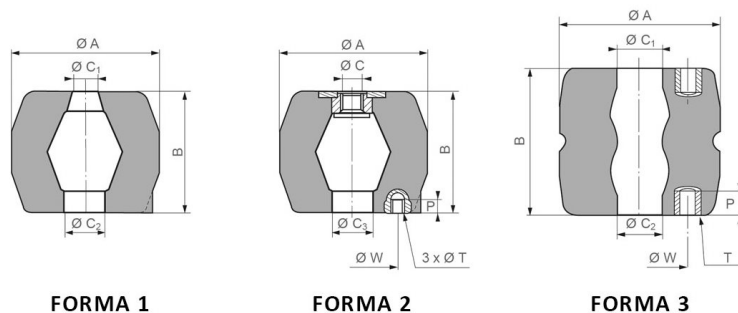

EVI0GOM Supporti antivibranti

I supporti antivibranti Evidgom® sono costituiti da due membrane coniche spesse, unite alla base in modo da costituire una struttura elastica. Il particolare design di questo antivibrante gli conferisce grande elasticità assiale, frequenza propria molto bassa e al contempo svolgono la funzione di paracolpi in caso di shock o di sovraccarichi accidentali.

CARATTERISTICHE

APPLICAZIONE: Macchinari edili, tramogge, setacci, frantumatori

FORMA 1

FORMA 2

FORMA 3

PIASTRA DI FISSAGGIO INFERIORE

FORMA A

FORMA B

CODICE ARTICOLO TUTTO GOMMA	FORMA	CODICE ARTICOLO CON FISSAGGIO	FORMA	CARICO STATICO daN	Ø A (mm)	B (mm)	C	Ø C1 (mm)	Ø C2 (mm)	Ø C3 (mm)	Ø W (mm)	T	P (mm)
810002PV	1	-	-	5-15	34	25	-	8	8	-	-	-	-
810003PV	1	-	-	10-40	40	55	-	14	14	-	-	-	-
810005PV	1	-	-	20-80	50	70	-	14	14	-	-	-	-
-	-	810780PV	2	15-60	60	40	M10	-	25	25	40	M6	6
810006PV	1	810766PV	2	25-100	85	70	M16	20	30	30	60	M8	8
810008PV	1	810768PV	2	35-150	95	90	M16	20	30	30	60	M8	8
810009PV	1	810769PV	2	100-400	108	90	M16	20	30	34	70	M10	10
810012PV	1	-	-	100-390	120	110	-	20	30	-	-	-	-
810013PV	1	810773PV	2	150-600	140	120	M16	25	40	35	70	M10	10
810014PV	1	810784PV	2	200-800	125	140	M16	25	30	25	70	M10	10
-	1	810774PV	2	200-800	125	140	M16	25	30	25	70	4 x M12	12
810019PV	1	810779PV	2	200-800	140	90	M16	28	12	28	70	M10	10

CODICE ARTICOLO TUTTO GOMMA	FORMA	CODICE ARTICOLO CON FISSAGGIO	FORMA	CARICO STATICO daN	Ø A (mm)	B (mm)	C	Ø C1 (mm)	Ø C2 (mm)	Ø C3 (mm)	Ø W (mm)	T	P (mm)
810020PV	1	810770PV	2	200-800	140	56	M16	30	30	30	70	M10	10
810015PV	1	810775PV	2	325-1300	155	150	M16	25	30	30	90	M14	14
810016PV	1	810776PV	2	500-2000	188	180	M24	40	40	40	90	M14	14
-	-	81073360PV	3	1250-5000	250	230	-	70	70	-	150	6 x M24	40
-	-	81073375PV	3	2000-8000	250	230	-	70	70	-	150	6 x M24	40
-	-	81073660PV	3	2250-9000	350	290	-	85	85	-	196	6 x M24	40
-	-	81073675PV	3	3500-14000	350	290	-	85	85	-	196	6 x M24	40
-	-	810735PV	3		350	395	-	85	85	-	196	8 x M24	40